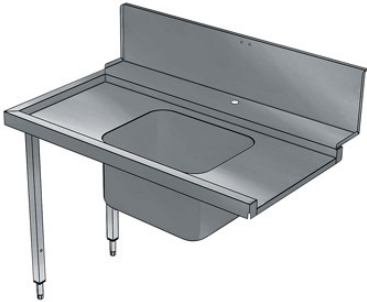

KOMPAKT-VORWASCHTISCH BHHPTB12L

Laufrichtung L>R, 1200 mm

Artikel-Nr.: 406865309

Beschreibung

- Vorwaschtisch mit Becken für Haubenspülmaschinen, L in mm: 1200
- außen: komplett aus CNS 1.4301
- Spritzschutz, H in mm: 300
- 2 höhenverstellbare Füße aus Vierkantrrohr, B x T in mm: 40 x 40
- Becken mit Überlaufrohr, Ablauf und Kunststoffsihphon, B x T x H in mm: 500 x 400 x 300
- Laufrichtung Links > Rechts

Informationen

Artikelnummer: 406865309

Bruttogewicht: 30 kg

Nettogewicht: 8 kg

Produktionsschritt: Reinigen

Abmessungen

Breite außen: 1200

Tiefe außen: 745

Höhe außen: 1170

Breite Verpackung: 1240

Tiefe Verpackung: 760

Höhe Verpackung: 830